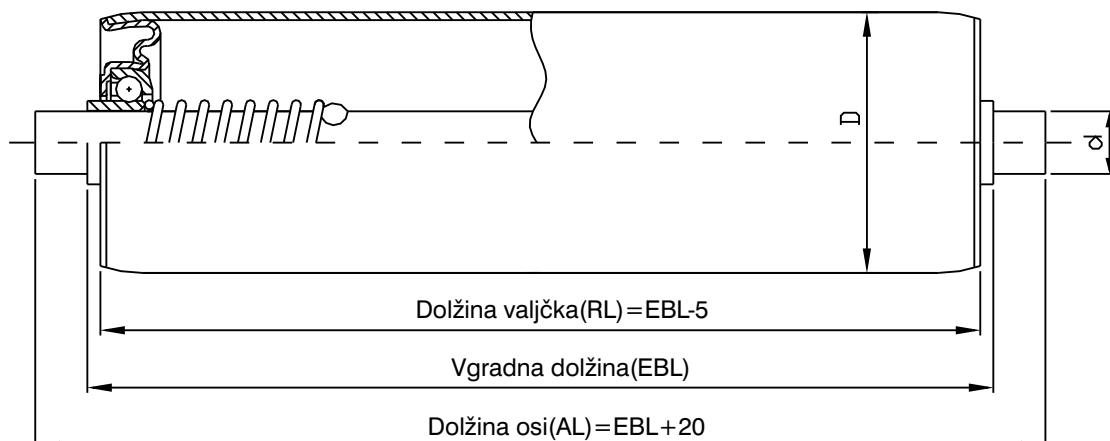

SERIJA 2000 - IZVEDBA Z OSJO ZA KLJUČ			
CEV -$\varnothing$ (mm)	OS -$\varnothing$ (mm)	10	12
$\varnothing$ 30	ZEV KLJUČA	SW 8x10	SW 10x10
	DOLŽINA CEVI =	EBL-8	
	DOLŽINA VALJČKA =	EBL-6	
	DOLŽINA OSI =	EBL+20	
$\varnothing$ 40	DOLŽINA CEVI =	EBL-12	
	DOLŽINA VALJČKA =	EBL-6	
	DOLŽINA OSI =	EBL+20	

SERIJA 2000

PREDNOSTI:

- cenovno ugodni
- lahko-tekoči
- uporaba tudi v visokih in nizkih temperaturnih območjih
- antistatični

UPORABA:

- za notranji kosovni transport
- temperaturna obstojnost od -30°C do +60°C

MAX. DINAMIČNA NOSILNOST:

- transportni valjčki $\varnothing$ 30 - 0,40kN
- transportni valjčki $\varnothing$ 40 - 0,80kN
- transportni valjčki $\varnothing$ 50 - 1,10kN
- transportni valjčki $\varnothing$ 60 - 1,20kN
- transportni valjčki $\varnothing$ 80 - 1,50kN

MAX. HITROST TRANSPORTIRANJA:

- 0,6 m/s za transportni valjček $\varnothing$ 30, $\varnothing$ 40
- 0,8 m/s za transportni valjček $\varnothing$ 50, $\varnothing$ 60, $\varnothing$ 80

DIMENZIJE CEVI:

Jeklena cev po DIN 2394

Pocinkana: $\varnothing$ 30 x 1,5; $\varnothing$ 40 x 1,5; $\varnothing$ 50 x 1,5;
 $\varnothing$ 60 x 1,5; $\varnothing$ 80 x 2,0

OS:

Jeklo svetlo vlečeno $\varnothing$ 8, $\varnothing$ 10, $\varnothing$ 12 mm;

Izvedba: notranji navoj, zunanji navoj, os za ključ,
os z vzmetjo, toga os

LAHKO-TEKOČI LEŽAJ:

Iz globoko vlečene jeklene pocinkane pločevine s koničnim ležajem, mazano.

KONTAKT