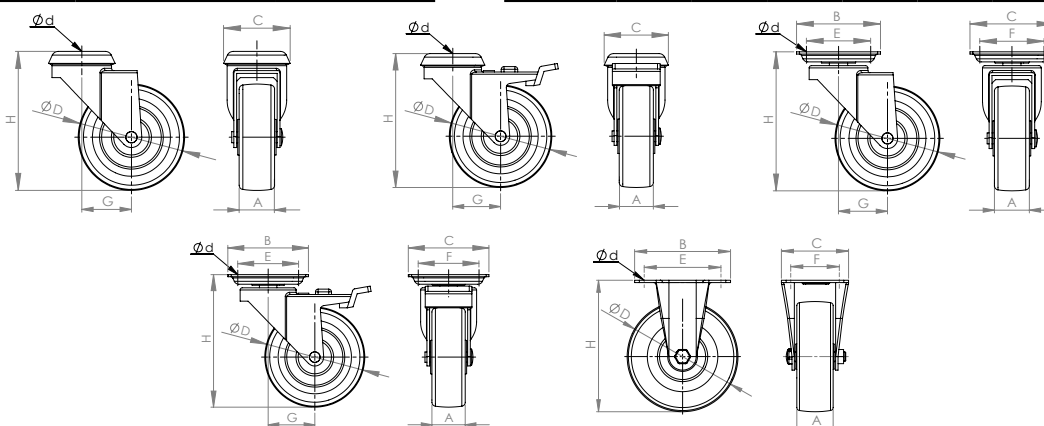

KONTAKT

STANDARDNA KOLESKA

SERIJA 53

 Opcija **Anti static**
TIPI:

Za vse vrste podlag

KOLO			
øD	A	NOSILNOST [kg]	TEŽA [kg]
80	25	65	0,17
100	30	80	0,28
125	37,5	130	0,51
150	40	170	0,73
180	45	200	1,33
200	50	230	1,75

STANDARDNA KOLESKA								
øD	A	B	C	E	F	ød	G	H
80	25	100	85	80	60	9	39	107
100	30	100	85	80	60	9	35	128
125	37,5	100	85	80	60	9	37	156
150	40	100	85	80	60	9	37	182
180	45	140	110	105	80	11	56	219
200	50	140	110	105	80	11	56	240