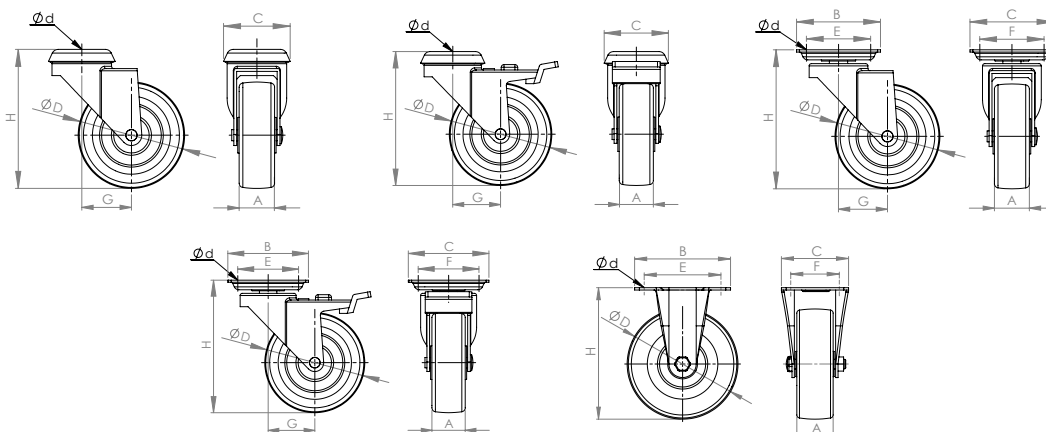

KOLESA ZA APARATE

SERIJA 37

TIPI:

Za finejše podlage

KOLO			
øD	A	NOSILNOST [kg]	TEŽA [kg]
60	25	50	0,1
75	25	55	0,14
80	25	55	0,17
100	25	60	0,22
125	30	80	0,46

KOLESA ZA APARATE								
øD	A	B	C	E	F	ød	G	H
60	25	60	60	45	45	6	21	83
75	25	60	60	45	45	6	25	101
80	30	60	60	45	45	6	25	101
100	37,5	60	60	45	45	6	32	121
125	40	77	67	55	45	8	40	149

KONTAKT

STANDARDNA KOLESKA

SERIJA 53

 Opcija **Anti static**
TIPI:

Za vse vrste podlag

KOLO			
øD	A	NOSILNOST [kg]	TEŽA [kg]
80	25	65	0,17
100	30	80	0,28
125	37,5	130	0,51
150	40	170	0,73
180	45	200	1,33
200	50	230	1,75

STANDARDNA KOLESKA								
øD	A	B	C	E	F	ød	G	H
80	25	100	85	80	60	9	39	107
100	30	100	85	80	60	9	35	128
125	37,5	100	85	80	60	9	37	156
150	40	100	85	80	60	9	37	182
180	45	140	110	105	80	11	56	219
200	50	140	110	105	80	11	56	240