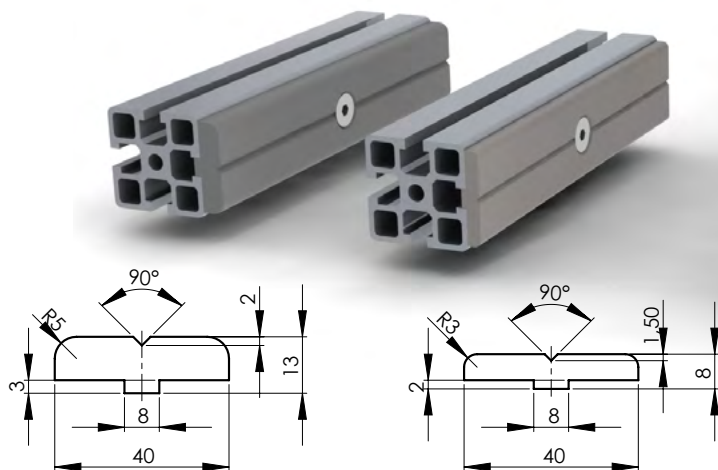

KOTERM PROFILI ZA VODENJE

Material: Polietilen PE

Koterm profil za stransko vodenje na valjčnicah

KOTERM PROFIL za stransko vodenje

NAZIV	ŠIFRA	DIMENZIJE
KOTERM PROFIL	I 12745	40x13x max.6000mm
KOTERM PROFIL	I 12809	40x8x max.6000mm

Koterm profil za linearno vodenje

Koterm profil za ograje

KOTERM PROFIL za ograje

NAZIV	ŠIFRA	DIMENZIJE
KOTERM PROFIL	I 12811	32x19,6x max.6000mm

KOTERM PROFIL za linearno vodenje

NAZIV	ŠIFRA	DIMENZIJE
KOTERM PROFIL	I 12810	13x30x max.6000mm

Koterm profil za drsna vrata

Koterm profil za stransko vodenje in ograje

KOTERM PROFIL za stransko vodenje in ograje

NAZIV	ŠIFRA	DIMENZIJE
KOTERM PROFIL	I 12812	28x20x max.6000mm

KOTERM PROFIL za drsna vrata

NAZIV	ŠIFRA	DIMENZIJE
KOTERM PROFIL	I 12813	26x28x max.6000mm