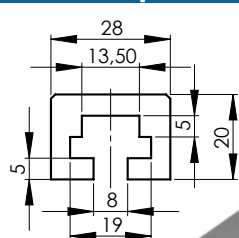

KOTERM PROFILI ZA VODENJE

Material: Polietilen PE

Koterm profil za stransko vodenje na valjčnicah

KOTERM PROFIL za stransko vodenje

NAZIV	ŠIFRA	DIMENZIJE
KOTERM PROFIL	I 12745	40x13x max.6000mm
KOTERM PROFIL	I 12809	40x8x max.6000mm

Koterm profil za linearno vodenje

Koterm profil za ograje

KOTERM PROFIL za ograje

NAZIV	ŠIFRA	DIMENZIJE
KOTERM PROFIL	I 12811	32x19,6x max.6000mm

KOTERM PROFIL za linearno vodenje

NAZIV	ŠIFRA	DIMENZIJE
KOTERM PROFIL	I 12810	13x30x max.6000mm

Koterm profil za drsna vrata

Koterm profil za stransko vodenje in ograje

KOTERM PROFIL za stransko vodenje in ograje

NAZIV	ŠIFRA	DIMENZIJE
KOTERM PROFIL	I 12812	28x20x max.6000mm

KOTERM PROFIL za drsna vrata

NAZIV	ŠIFRA	DIMENZIJE
KOTERM PROFIL	I 12813	26x28x max.6000mm