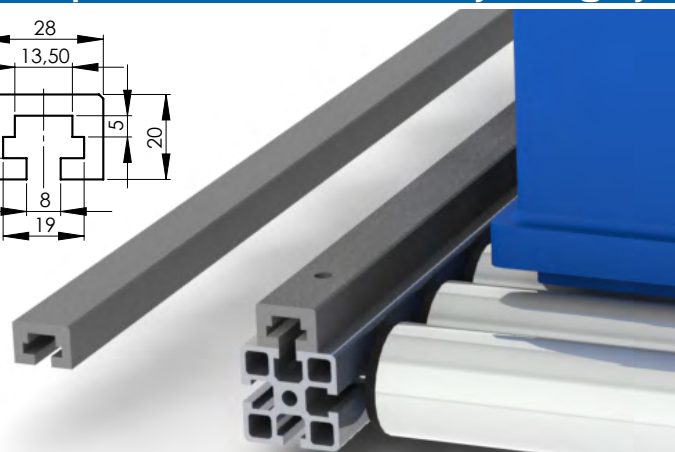

KOTERM PROFILI ZA VODENJE

Material: Polietilen PE

Koterm profil za stransko vodenje na valjčnicah

KOTERM PROFIL za stransko vodenje

NAZIV	ŠIFRA	DIMENZIJE
KOTERM PROFIL	I 12745	40x13x max.6000mm
KOTERM PROFIL	I 12809	40x8x max.6000mm

Koterm profil za linearno vodenje

Koterm profil za ograje

KOTERM PROFIL za ograje

NAZIV	ŠIFRA	DIMENZIJE
KOTERM PROFIL	I 12811	32x19,6x max.6000mm

KOTERM PROFIL za linearno vodenje

NAZIV	ŠIFRA	DIMENZIJE
KOTERM PROFIL	I 12810	13x30x max.6000mm

Koterm profil za drsna vrata

Koterm profil za stransko vodenje in ograje

KOTERM PROFIL za stransko vodenje in ograje

NAZIV	ŠIFRA	DIMENZIJE
KOTERM PROFIL	I 12812	28x20x max.6000mm

KOTERM PROFIL za drsna vrata

NAZIV	ŠIFRA	DIMENZIJE
KOTERM PROFIL	I 12813	26x28x max.6000mm