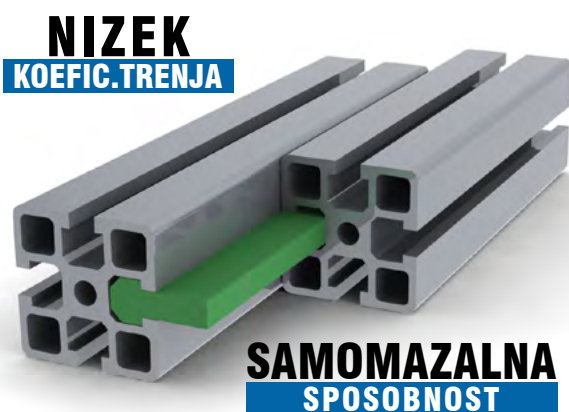

KOTERM PROFILI ZA VODENJE

Material: Polietilen PE

Koterm profil za stransko vodenje na valjčnicah

KOTERM PROFIL za stransko vodenje

NAZIV	ŠIFRA	DIMENZIJE
KOTERM PROFIL	I 12745	40x13x max.6000mm
KOTERM PROFIL	I 12809	40x8x max.6000mm

Koterm profil za linearno vodenje

Koterm profil za ograje

KOTERM PROFIL za ograje

NAZIV	ŠIFRA	DIMENZIJE
KOTERM PROFIL	I 12811	32x19,6x max.6000mm

KOTERM PROFIL za linearno vodenje

NAZIV	ŠIFRA	DIMENZIJE
KOTERM PROFIL	I 12810	13x30x max.6000mm

Koterm profil za drsna vrata

Koterm profil za stransko vodenje in ograje

KOTERM PROFIL za stransko vodenje in ograje

NAZIV	ŠIFRA	DIMENZIJE
KOTERM PROFIL	I 12812	28x20x max.6000mm

KOTERM PROFIL za drsna vrata

NAZIV	ŠIFRA	DIMENZIJE
KOTERM PROFIL	I 12813	26x28x max.6000mm