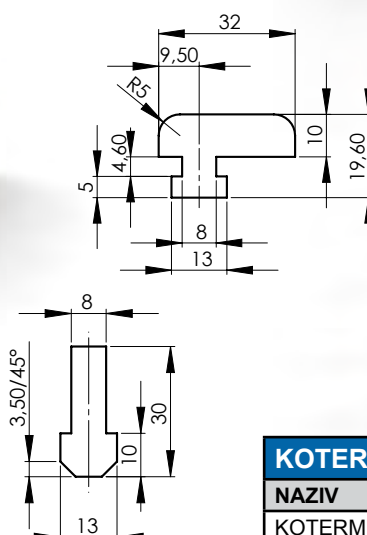

KOTERM PROFILI ZA VODENJE

Material: Polietilen PE

Koterm profil za stransko vodenje na valjčnicah

KOTERM PROFIL za stransko vodenje

NAZIV	ŠIFRA	DIMENZIJE
KOTERM PROFIL	I 12745	40x13x max.6000mm
KOTERM PROFIL	I 12809	40x8x max.6000mm

Koterm profil za linearno vodenje

Koterm profil za ograje

KOTERM PROFIL za ograje

NAZIV	ŠIFRA	DIMENZIJE
KOTERM PROFIL	I 12811	32x19,6x max.6000mm

KOTERM PROFIL za linearno vodenje

NAZIV	ŠIFRA	DIMENZIJE
KOTERM PROFIL	I 12810	13x30x max.6000mm

Koterm profil za drsna vrata

Koterm profil za stransko vodenje in ograje

KOTERM PROFIL za stransko vodenje in ograje

NAZIV	ŠIFRA	DIMENZIJE
KOTERM PROFIL	I 12812	28x20x max.6000mm

KOTERM PROFIL za drsna vrata

NAZIV	ŠIFRA	DIMENZIJE
KOTERM PROFIL	I 12813	26x28x max.6000mm