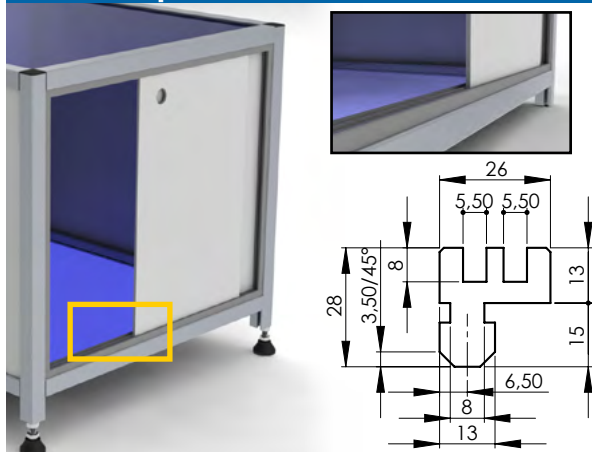

KOTERM PROFILI ZA VODENJE

Material: Polietilen PE

Koterm profil za stransko vodenje na valjčnicah

KOTERM PROFIL za stransko vodenje

NAZIV	ŠIFRA	DIMENZIJE
KOTERM PROFIL	I 12745	40x13x max.6000mm
KOTERM PROFIL	I 12809	40x8x max.6000mm

Koterm profil za linearno vodenje

Koterm profil za ograje

KOTERM PROFIL za ograje

NAZIV	ŠIFRA	DIMENZIJE
KOTERM PROFIL	I 12811	32x19,6x max.6000mm

KOTERM PROFIL za linearno vodenje

NAZIV	ŠIFRA	DIMENZIJE
KOTERM PROFIL	I 12810	13x30x max.6000mm

Koterm profil za drsna vrata

Koterm profil za stransko vodenje in ograje

KOTERM PROFIL za stransko vodenje in ograje

NAZIV	ŠIFRA	DIMENZIJE
KOTERM PROFIL	I 12812	28x20x max.6000mm

KOTERM PROFIL za drsna vrata

NAZIV	ŠIFRA	DIMENZIJE
KOTERM PROFIL	I 12813	26x28x max.6000mm