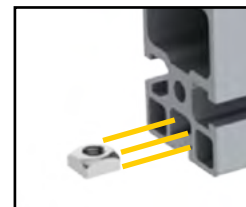

KVADRATNE MATICE IN PODLOŽKE

Material: Jeklo / cinkano

MATICA KVADRATNA

MATICA KVADRATNA

ŠIFRA	E 17946	E 17947
d	M6	M8
s	10	13
m max	5	6,5

MATICA KVADRATNA S POSNETJEM

KVADRATNO MATICO S POSNETJEM JE MOŽNO VSTAVITI V UTOR PROFILA PO CELOTNI DOLŽINI IN NE SAMO IZ ODPRTEGA ROBA !

MATICA KVADRATNA s posnetjem

ŠIFRA	I 17959	I 17960	I 17955	I 17947
d	M4	M5	M6	M8
s	13	13	13	13
m max	5,5	5,5	5,5	5,5

MATICA KVADRATNA Z VZMETJO

KVADRATNO MATICO Z VZMETJO SE UPORABLJA ZARADI PRIDRŽANJE TE MATICE NA MESTU V VERTIKALNIH AL-PROFILIH !