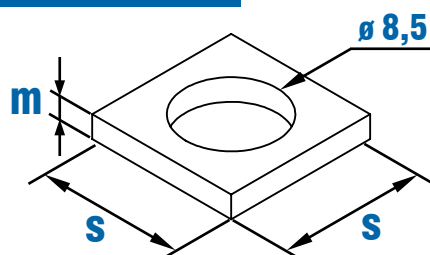

KVADRATNE MATICE IN PODLOŽKE

Material: Jeklo / cinkano

MATICA KVADRATNA

MATICA KVADRATNA

ŠIFRA	E 17946	E 17947
d	M6	M8
s	10	13
m max	5	6,5

MATICA KVADRATNA S POSNETJEM

KVADRATNO MATICO S POSNETJEM JE MOŽNO VSTAVITI V UTOR PROFILA PO CELOTNI DOLŽINI IN NE SAMO IZ ODPRTEGA ROBA !

MATICA KVADRATNA s posnetjem

ŠIFRA	I 17959	I 17960	I 17955	I 17947
d	M4	M5	M6	M8
s	13	13	13	13
m max	5,5	5,5	5,5	5,5

MATICA KVADRATNA Z VZMETJO

KVADRATNO MATICO Z VZMETJO SE UPORABLJA ZARADI PRIDRŽANJE TE MATICE NA MESTU V VERTIKALNIH AL-PROFILIH !

MATICA KVADRATNA z vzmetjo

ŠIFRA	I 17957	I 17958
d	M6	M8
s	13	13
m max	6	6

PODLOŽKA KVADRATNA

KVADRATNA PODLOŽKA

ŠIFRA	I 17940
d	M8
d1	8,5
s	13
m	2

KONTAKT