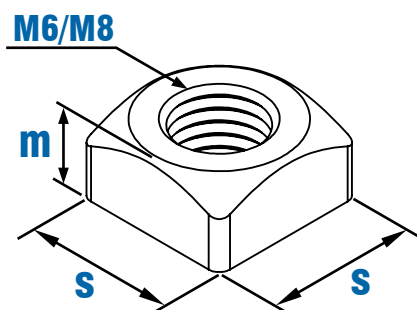

KVADRATNE MATICE IN PODLOŽKE

Material: Jeklo / cinkano

MATICA KVADRATNA

MATICA KVADRATNA

ŠIFRA	E 17946	E 17947
d	M6	M8
s	10	13
m max	5	6,5

MATICA KVADRATNA S POSNETJEM

KVADRATNO MATICO S POSNETJEM JE MOŽNO VSTAVITI V UTOR PROFILA PO CELOTNI DOLŽINI IN NE SAMO IZ ODPRTEGA ROBA !

MATICA KVADRATNA s posnetjem

ŠIFRA	I 17959	I 17960	I 17955	I 17947
d	M4	M5	M6	M8
s	13	13	13	13
m max	5,5	5,5	5,5	5,5

MATICA KVADRATNA Z VZMETJO

KVADRATNO MATICO Z VZMETJO SE UPORABLJA ZARADI PRIDRŽANJE TE MATICE NA MESTU V VERTIKALNIH AL-PROFILIH !

MATICA KVADRATNA z vzmetjo

ŠIFRA	I 17957	I 17958
d	M6	M8
s	13	13
m max	6	6

PODLOŽKA KVADRATNA

KVADRATNA PODLOŽKA

ŠIFRA	I 17940
d	M8
d1	8,5
s	13
m	2

KONTAKT