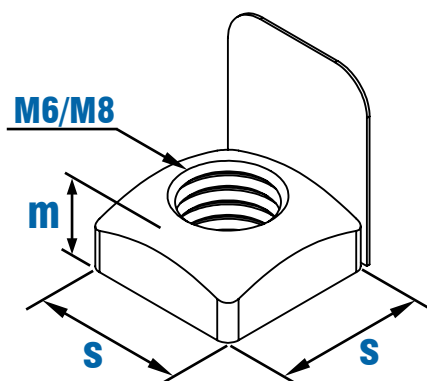

KVADRATNE MATICE IN PODLOŽKE

Material: Jeklo / cinkano

MATICA KVADRATNA

MATICA KVADRATNA

ŠIFRA	E 17946	E 17947
d	M6	M8
s	10	13
m max	5	6,5

MATICA KVADRATNA S POSNETJEM

KVADRATNO MATICO S POSNETJEM JE MOŽNO VSTAVITI V UTOR PROFILA PO CELOTNI DOLŽINI IN NE SAMO IZ ODPRTEGA ROBA !

MATICA KVADRATNA s posnetjem

ŠIFRA	I 17959	I 17960	I 17955	I 17947
d	M4	M5	M6	M8
s	13	13	13	13
m max	5,5	5,5	5,5	5,5

MATICA KVADRATNA Z VZMETJO

KVADRATNO MATICO Z VZMETJO SE UPORABLJA ZARADI PRIDRŽANJE TE MATICE NA MESTU V VERTIKALNIH AL-PROFILIH !

MATICA KVADRATNA z vzmetjo

ŠIFRA	I 17957	I 17958
d	M6	M8
s	13	13
m max	6	6

PODLOŽKA KVADRATNA

KVADRATNA PODLOŽKA

ŠIFRA	I 17940
d	M8
d1	8,5
s	13
m	2

KONTAKT