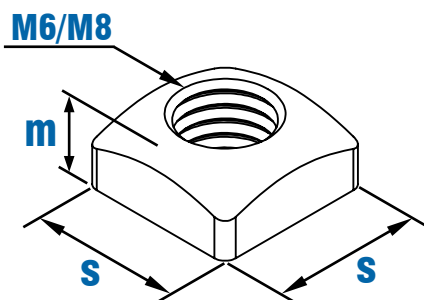

KVADRATNE MATICE IN PODLOŽKE

Material: Jeklo / cinkano

MATICA KVADRATNA

MATICA KVADRATNA

ŠIFRA	E 17946	E 17947
d	M6	M8
s	10	13
m max	5	6,5

MATICA KVADRATNA S POSNETJEM

KVADRATNO MATICO S POSNETJEM JE MOŽNO VSTAVITI V UTOR PROFILA PO CELOTNI DOLŽINI IN NE SAMO IZ ODPRTEGA ROBA !

MATICA KVADRATNA s posnetjem

ŠIFRA	I 17959	I 17960	I 17955	I 17947
d	M4	M5	M6	M8
s	13	13	13	13
m max	5,5	5,5	5,5	5,5

MATICA KVADRATNA Z VZMETJO

KVADRATNO MATICO Z VZMETJO SE UPORABLJA ZARADI PRIDRŽANJE TE MATICE NA MESTU V VERTIKALNIH AL-PROFILIH !

MATICA KVADRATNA z vzmetjo

ŠIFRA	I 17957	I 17958
d	M6	M8
s	13	13
m max	6	6

PODLOŽKA KVADRATNA

KVADRATNA PODLOŽKA

ŠIFRA	I 17940
d	M8
d1	8,5
s	13
m	2

KONTAKT