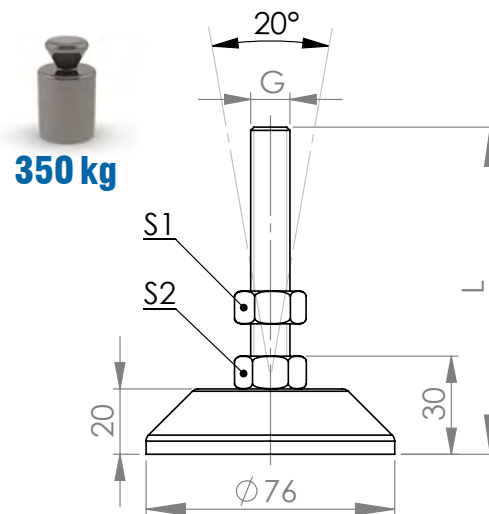

Nivelirna noga Ø80

Material: Jeklo / Zn Zlitina

NASTAVLJIVA NOGA 80 - 350 kg

ŠIFRA	G	L	S1	S2
I 15683	M10	80	17	19
I 15674	M12	100	19	19
I 15675	M12	160	19	19
I 15679	M12	200	19	19
I 15681	M14	100	22	19
I 15676	M16	100	24	19
I 15677	M16	160	24	19
I 15678	M16	200	24	19

Nožna plošča za Al-profil 90x45