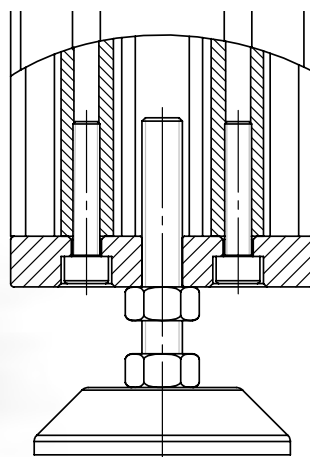

### Nivelirna noga Ø80

Material: Jeklo / Zn Zlitina

#### NASTAVLJIVA NOGA 80 - 350 kg

ŠIFRA	G	L	S1	S2
I 15683	M10	80	17	19
I 15674	M12	100	19	19
I 15675	M12	160	19	19
I 15679	M12	200	19	19
I 15681	M14	100	22	19
I 15676	M16	100	24	19
I 15677	M16	160	24	19
I 15678	M16	200	24	19

### Nožna plošča za Al-profil 90x45

#### NOŽNA PLOŠČA

ŠIFRA	DIMENZIJA	CENTER LUKNJA
I 12853	90x45x15	M12
I 12851	90x45x15	M16

NA VOLJO ŠE CENTER LUKNJA M20

 Material:  
 Jeklo /  
 cinkano
