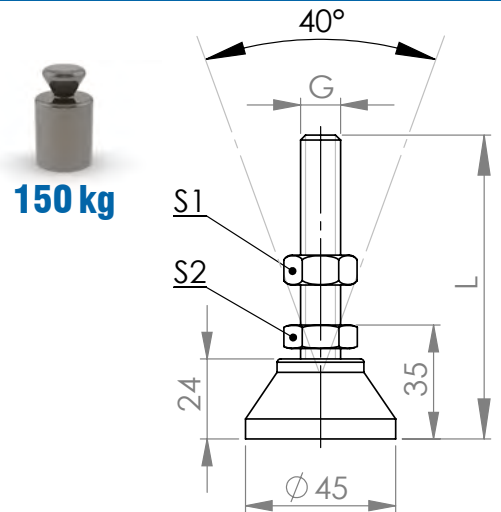

## NIVELIRNE NOGE

### Nivelirna noga Ø34

### Nivelirna noga Ø45

Material: Jeklo / Poliamid

#### NOŽNA PLOŠČA

ŠIFRA	DIMENZIJA	CENTER LUKNJA
I 12853	90x45x15	M12
I 12851	90x45x15	M16

NA VOLJO ŠE CENTER LUKNJA M20

 Material:  
 Jeklo /  
 cinkano
