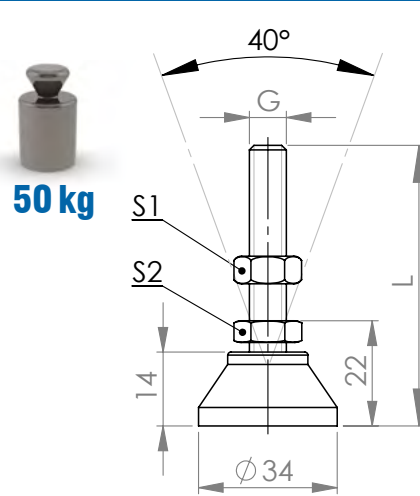

## NIVELIRNE NOGE

### Nivelirna noga Ø34

### Nivelirna noga Ø45

Material: Jeklo / Poliamid

#### NOŽNA PLOŠČA

ŠIFRA	DIMENZIJA	CENTER LUKNJA
I 12853	90x45x15	M12
I 12851	90x45x15	M16

NA VOLJO ŠE CENTER LUKNJA M20

 Material:  
 Jeklo /  
 cinkano
