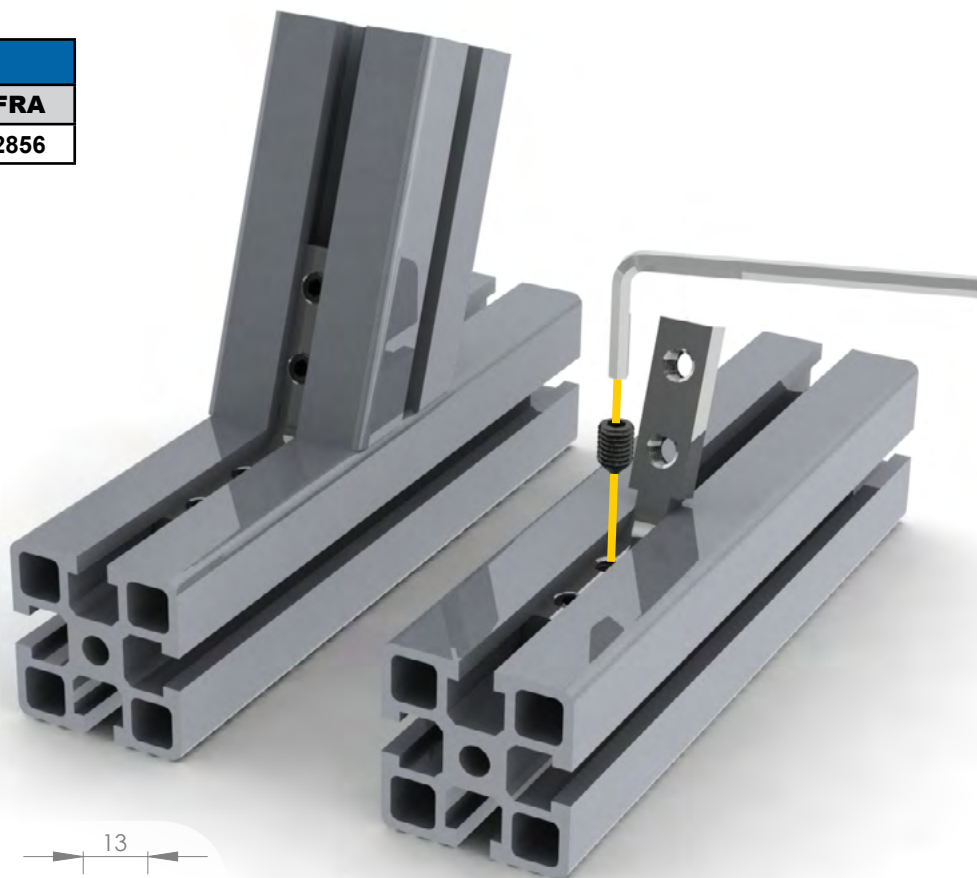

## NOTRANJA SPOJNA LETEV

Z navojno luknjo M8

Material: Jeklo / cinkano

### NOTRANJA SPOJNA LETEV

NAZIV	ŠIFRA
NOTRANJA SPOJNA LETEV 70°	I 12856