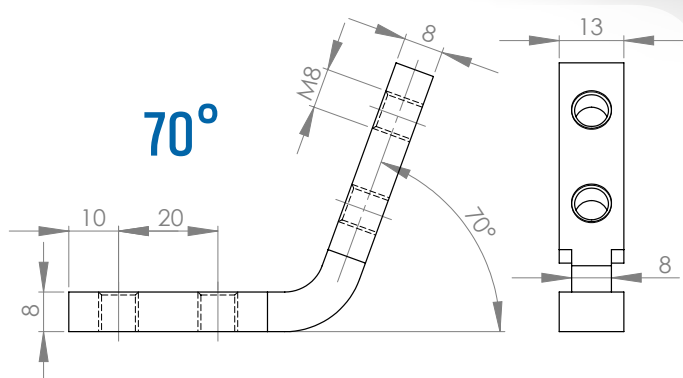

## NOTRANJA SPOJNA LETEV

Z navojno luknjo M8

Material: Jeklo / cinkano

### NOTRANJA SPOJNA LETEV

NAZIV	ŠIFRA
NOTRANJA SPOJNA LETEV 70°	I 12856