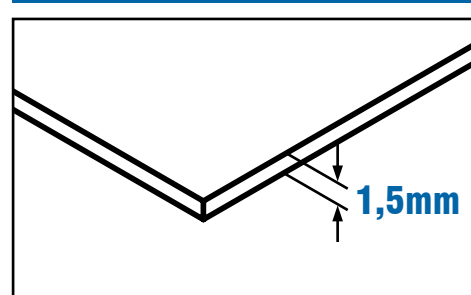

POLNILA

Za konstrukcije

MREŽA

Material: Jeklo / cinkano

Vgradnja: Direktno v Al-profil

MREŽA

ŠIFRA	DEBELINA ŽICE	STAND.DIM.
I 17949	4mm	1000x2000mm

PLOČEVINA

Material: Jeklo / prašno lakirano

Vgradnja: S pritrdilnim blokom

RAL 7035 (standardno)
 Možno tudi v drugih barvah RAL lestvice.

Možne tudi druge debeline pločevine.

PLOČEVINA

DEBELINA	STAND.DIMENZIJA
1,5mm	glede na zahteve

IVERNE PLOŠČE

Oplemenitene (+ ABS trak)

Vgradnja: Direktno v Al-profil

PREREZ

RAL 7035
 (standardno)

OPLEMENITENE IVERNE PLOŠČE

DEBELINA	STAND.DIMENZIJA
8mm	1000x2000mm

PLEXI STEKLO

Prozoren

Vgradnja: Direktno ali PVC profil

Vgradnja

 Debelina 5mm: **PVC profil**

 Debelina 8mm: **Direktno v utor**
PLEXI STEKLO

DEBELINA	STAND.DIMENZIJA
5mm	1000x2000mm
8mm	1000x2000mm

DIBOND PLOŠČE

Material: Aluminij /PE/ Aluminij