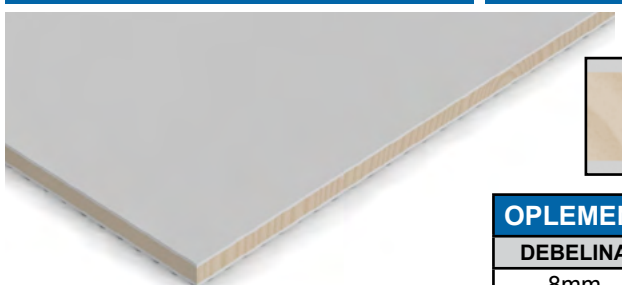

POLNILA

Za konstrukcije

MREŽA

Material: Jeklo / cinkano

Vgradnja: Direktno v Al-profil

MREŽA

ŠIFRA	DEBELINA ŽICE	STAND.DIM.
I 17949	4mm	1000x2000mm

PLOČEVINA

Material: Jeklo / prašno lakirano

Vgradnja: S pritrdilnim blokom

RAL 7035 (standardno)
 Možno tudi v drugih barvah RAL lestvice.

Možne tudi druge debeline pločevine.

PLOČEVINA

DEBELINA	STAND.DIMENZIJA
1,5mm	glede na zahteve

IVERNE PLOŠČE

Oplemenitene (+ ABS trak)

Vgradnja: Direktno v Al-profil

PREREZ

RAL 7035
 (standardno)

OPLEMENITENE IVERNE PLOŠČE

DEBELINA	STAND.DIMENZIJA
8mm	1000x2000mm

PLEXI STEKLO

Prozoren

Vgradnja: Direktno ali PVC profil

Vgradnja

 Debelina 5mm: **PVC profil**

 Debelina 8mm: **Direktno v utor**
PLEXI STEKLO

DEBELINA	STAND.DIMENZIJA
5mm	1000x2000mm
8mm	1000x2000mm

DIBOND PLOŠČE

Material: Aluminij /PE/ Aluminij