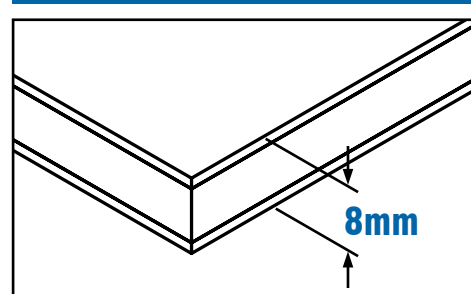

IVERNE PLOŠČE

Oplemenitene (+ ABS trak)

Vgradnja: Direktno v Al-profil

PREREZ

RAL 7035
 (standardno)

OPLEMENITENE IVERNE PLOŠČE

DEBELINA	STAND.DIMENZIJA
8mm	1000x2000mm

PLEXI STEKLO

Prozoren

Vgradnja: Direktno ali PVC profil

Vgradnja

 Debelina 5mm: **PVC profil**

 Debelina 8mm: **Direktno v utor**
PLEXI STEKLO

DEBELINA	STAND.DIMENZIJA
5mm	1000x2000mm
8mm	1000x2000mm

DIBOND PLOŠČE

Material: Aluminij /PE/ Aluminij

Vgradnja: PVC profil

PREREZ

 Plasti: ALUMUNIJ
 POLIETILEN
 ALUMUNIJ

DIBOND PLOŠČE

DEBELINA	STAND.DIMENZ.
4mm	1000x2050mm