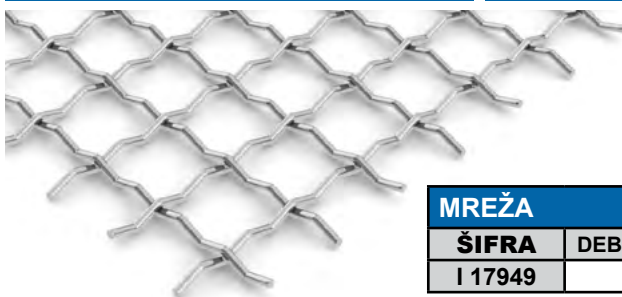

POLNILA

Za konstrukcije

MREŽA

Material: Jeklo / cinkano

Vgradnja: Direktno v Al-profil

MREŽA

ŠIFRA	DEBELINA ŽICE	STAND.DIM.
I 17949	4mm	1000x2000mm

PLOČEVINA

Material: Jeklo / prašno lakirano

Vgradnja: S pritrdilnim blokom

RAL 7035 (standardno)
 Možno tudi v drugih barvah RAL lestvice.

Možne tudi druge debeline pločevine.

PLOČEVINA

DEBELINA	STAND.DIMENZIJA
1,5mm	glede na zahteve

IVERNE PLOŠČE

Oplemenitene (+ ABS trak)

Vgradnja: Direktno v Al-profil

PREREZ

RAL 7035
 (standardno)

OPLEMENITENE IVERNE PLOŠČE

DEBELINA	STAND.DIMENZIJA
8mm	1000x2000mm

PLEXI STEKLO

Vgradnja: PVC profil

PREREZ

 Plasti: ALUMUNIJ
 POLIETILEN
 ALUMUNIJ

DIBOND PLOŠČE

DEBELINA	STAND.DIMENZ.
4mm	1000x2050mm