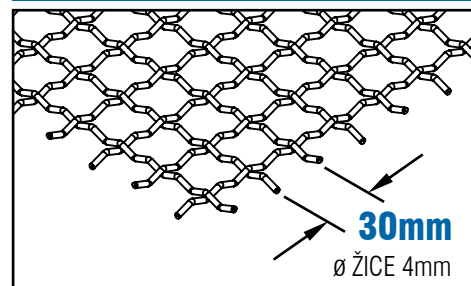

POLNILA

Za konstrukcije

MREŽA

Material: Jeklo / cinkano

Vgradnja: Direktno v Al-profil

MREŽA

ŠIFRA	DEBELINA ŽICE	STAND.DIM.
I 17949	4mm	1000x2000mm

PLOČEVINA

Material: Jeklo / prašno lakirano

Vgradnja: S pritrdilnim blokom

RAL 7035 (standardno)
 Možno tudi v drugih barvah RAL lestvice.

Možne tudi druge debeline pločevine.

PLOČEVINA

DEBELINA	STAND.DIMENZIJA
1,5mm	glede na zahteve

IVERNE PLOŠČE

Oplemenitene (+ ABS trak)

Vgradnja: Direktno v Al-profil

PREREZ

RAL 7035
 (standardno)

OPLEMENITENE IVERNE PLOŠČE

DEBELINA	STAND.DIMENZIJA
8mm	1000x2000mm

PLEXI STEKLO

Vgradnja: PVC profil

PREREZ

 Plasti: ALUMUNIJ
 POLIETILEN
 ALUMUNIJ

DIBOND PLOŠČE

DEBELINA	STAND.DIMENZ.
4mm	1000x2050mm