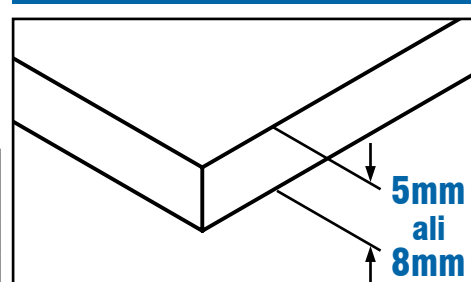

IVERNE PLOŠČE

Oplemenitene (+ ABS trak)

Vgradnja: Direktno v Al-profil

PREREZ

RAL 7035
 (standardno)

OPLEMENITENE IVERNE PLOŠČE

DEBELINA	STAND.DIMENZIJA
8mm	1000x2000mm

PLEXI STEKLO

Prozoren

Vgradnja: Direktno ali PVC profil

Vgradnja

 Debelina 5mm: **PVC profil**

 Debelina 8mm: **Direktno v utor**
PLEXI STEKLO

DEBELINA	STAND.DIMENZIJA
5mm	1000x2000mm
8mm	1000x2000mm

DIBOND PLOŠČE

Material: Aluminij /PE/ Aluminij

Vgradnja: PVC profil

PREREZ

 Plasti: ALUMUNIJ
 POLIETILEN
 ALUMUNIJ

DIBOND PLOŠČE

DEBELINA	STAND.DIMENZ.
4mm	1000x2050mm