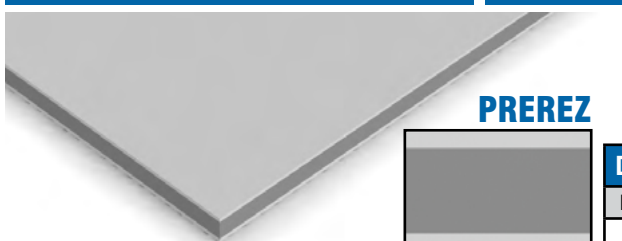

Prozoren

Vgradnja: Direktno ali PVC profil

Vgradnja

 Debelina 5mm: **PVC profil**

 Debelina 8mm: **Direktno v utor**
PLEXI STEKLO

DEBELINA	STAND.DIMENZIJA
5mm	1000x2000mm
8mm	1000x2000mm

DIBOND PLOŠČE

Material: Aluminij /PE/ Aluminij

Vgradnja: PVC profil

PREREZ

 Plasti: ALUMUNIJ
 POLIETILEN
 ALUMUNIJ

DIBOND PLOŠČE

DEBELINA	STAND.DIMENZ.
4mm	1000x2050mm