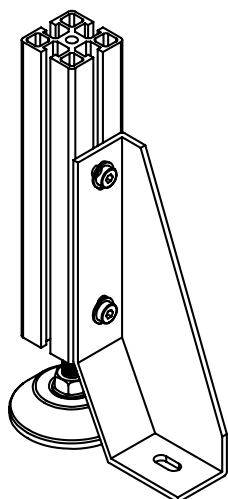

TALNI KOTNIK

Za pritrditev konstrukcij na tla

Material: Jeklo / cinkano

TALNI KOTNIK	
ŠIFRA	DIMENZIJA
I 12737	210x90x40

TALNI VIJAK M8

KONTAKT

IDEAL d.o.o., Velenje
Avtomatizacija proizvodnih procesov

T: 03/ 896-8770
F: 03/ 896-8777