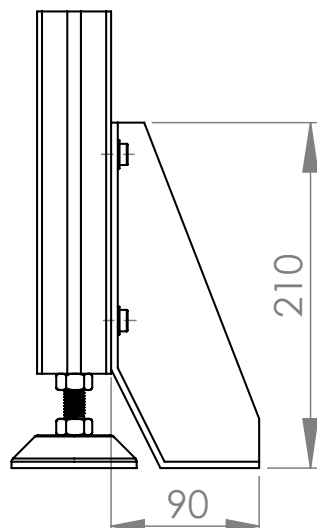

TALNI KOTNIK

Za pritrditev konstrukcij na tla

Material: Jeklo / cinkano

TALNI KOTNIK	
ŠIFRA	DIMENZIJA
I 12737	210x90x40

TALNI VIJAK M8

KONTAKT

IDEAL d.o.o., Velenje
Avtomatizacija proizvodnih procesov

T: 03/ 896-8770
F: 03/ 896-8777