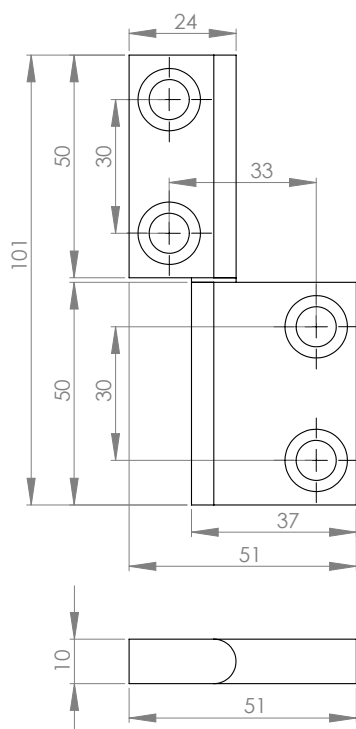

TEČAJ AL 32

Eloksiran

Material: Aluminij

TEČAJ AL 32

ŠIFRA	DIMEZIJE
I 12732	51x101x10

Vgradnja z
Al-profilu 32x32

KONTAKT

IDEAL d.o.o., Velenje
Avtomatizacija proizvodnih procesov