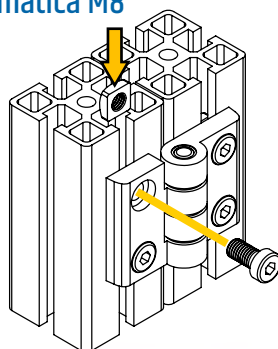

TEČAJ ZN 45

Prašno lakirano v črni barvi

Material: Zn Zlitina

TEČAJ ZN 45

ŠIFRA	DIMEZIJE
I 12728	50x69x18,5

VGRADNJA

 Kvadratna
 matica M8

KONTAKT