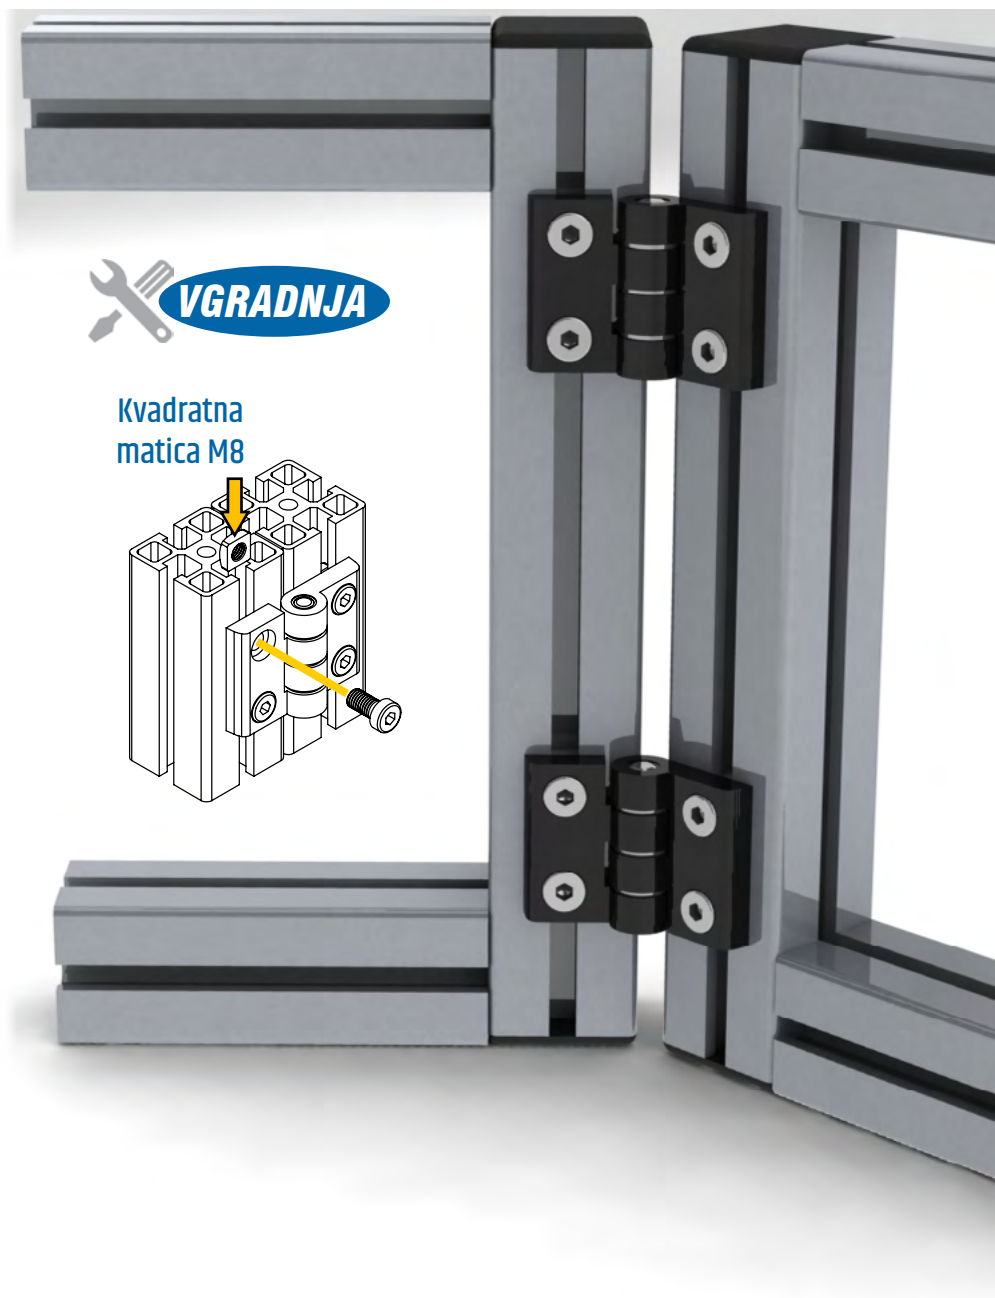

TEČAJ ZN 45

Prašno lakirano v črni barvi

Material: Zn Zlitina

TEČAJ ZN 45

ŠIFRA	DIMEZIJE
I 12728	50x69x18,5

VGRADNJA

 Kvadratna
 matica M8

KONTAKT