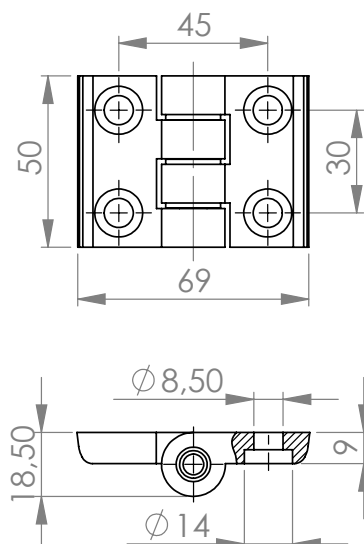

TEČAJ ZN 45

Prašno lakirano v črni barvi

Material: Zn Zlitina

TEČAJ ZN 45

ŠIFRA	DIMEZIJE
I 12728	50x69x18,5

VGRADNJA

 Kvadratna
 matica M8

KONTAKT