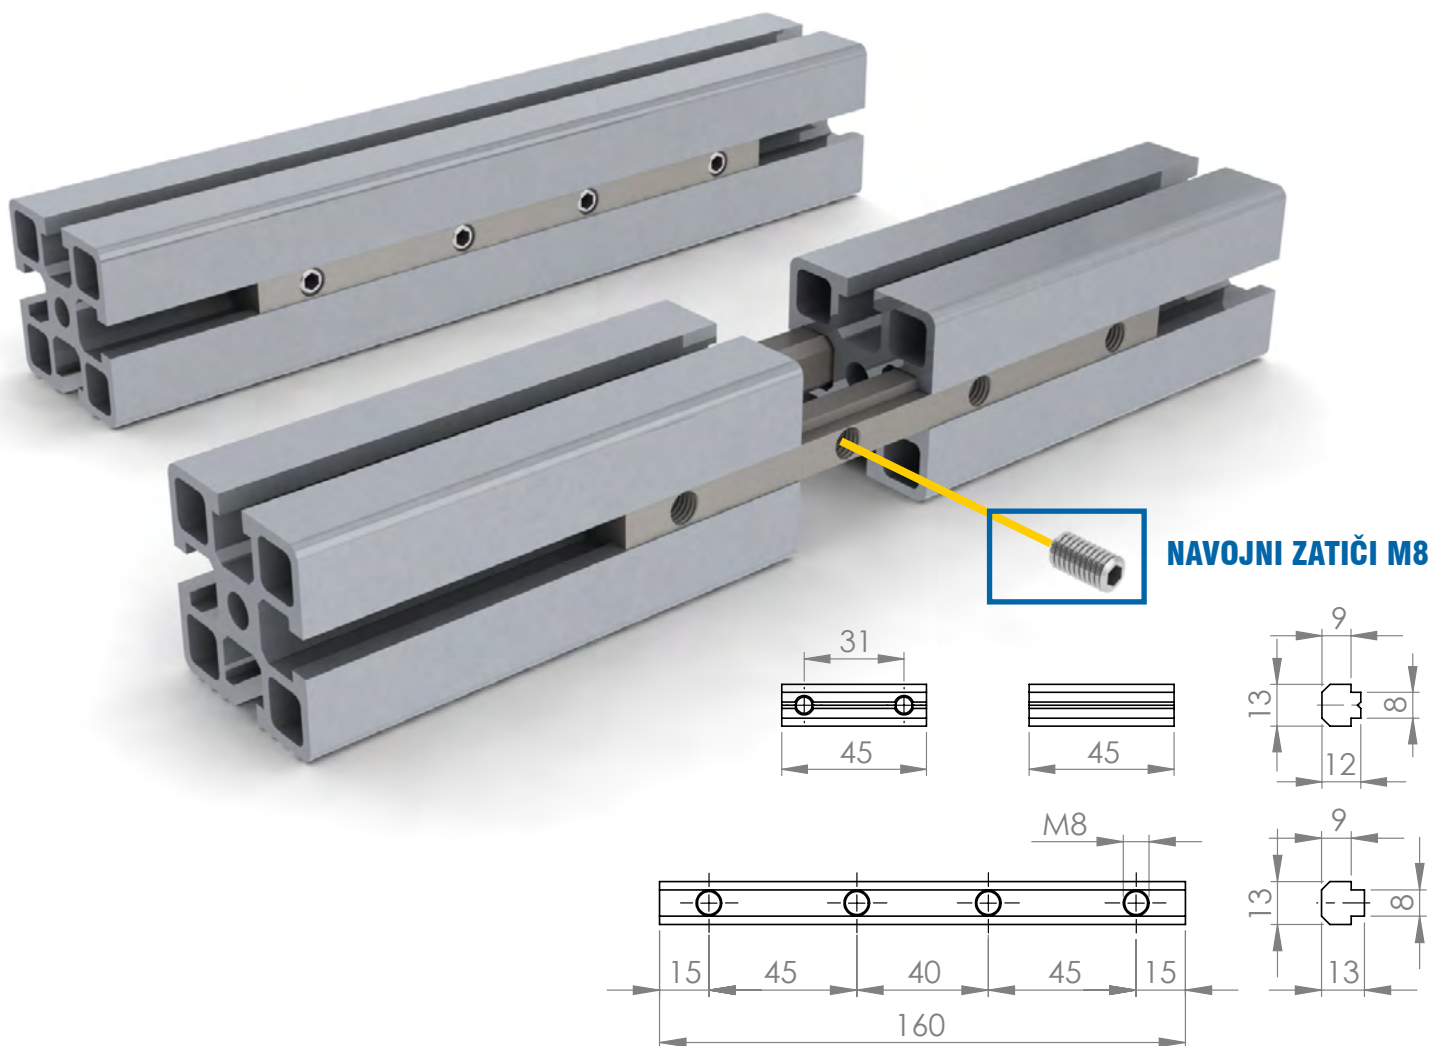

T-LETEV

Material: Jeklo / Zn Zlitina

T - LETEV				
NAZIV	ŠIFRA	DIMENZIJE	MATERIAL	ZAŠČITA
T-LETEV 160 z navojem M8	I 12839	13x13x160	JEKLO	CINKANO
T-LETEV 45 z navojem M6	I 12840	13x12x45	Zn - ZLITINA	/
T-LETEV 45 brez navoja	I 12841	13x12x45	Zn - ZLITINA	/