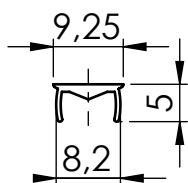

## ZAPORNA LETEV PROFILA

Za polnilo utorov na Al-profilih 32x32, 45x45, 90x45

Material: PVC

**RAL 7035**
**PVC PROFIL - ZAPORNA LETEV PROFILA**

NAZIV	ŠIFRA	DIMENZIJE
PVC PROFIL	I 12740	8,2x15x max.3000mm

**DVOJNA FUNKCIJA**

Za polnilo utorov na Al-profilih 32x32 Light (in vseh ostalih)

Material: Aluminij / eloksiran

**AL PROFIL - ZAPORNA LETEV PROFILA**

NAZIV	ŠIFRA	DIMENZIJE
AL PROFIL	I 13030	8,2x5x max.2000mm