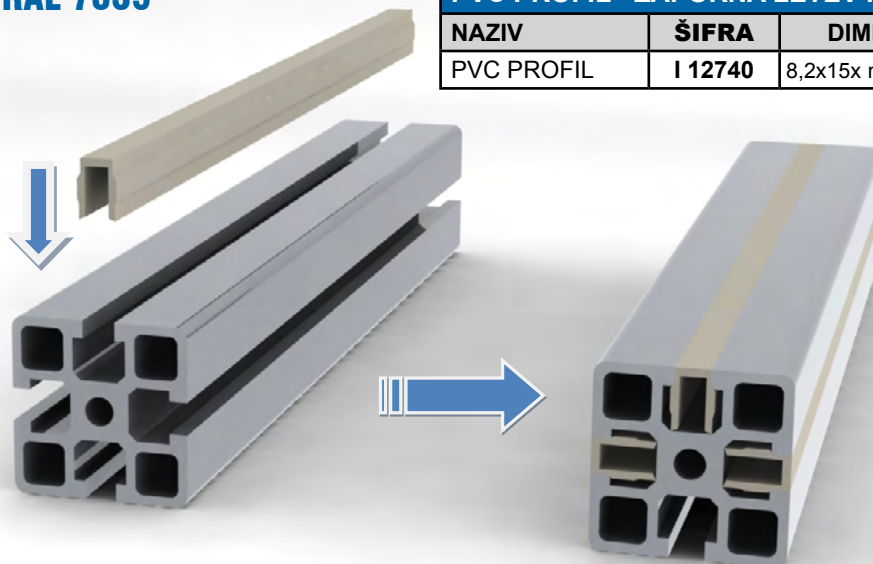

## ZAPORNA LETEV PROFILA

Za polnilo utorov na Al-profilih 32x32, 45x45, 90x45

Material: PVC

**RAL 7035**
**PVC PROFIL - ZAPORNA LETEV PROFILA**

NAZIV	ŠIFRA	DIMENZIJE
PVC PROFIL	I 12740	8,2x15x max.3000mm

**DVOJNA FUNKCIJA**

Za polnilo utorov na Al-profilih 32x32 Light (in vseh ostalih)

Material: Aluminij / eloksiran

**AL PROFIL - ZAPORNA LETEV PROFILA**

NAZIV	ŠIFRA	DIMENZIJE
AL PROFIL	I 13030	8,2x5x max.2000mm