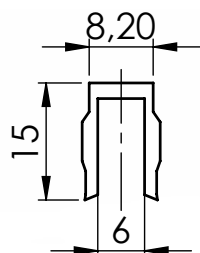

## ZAPORNA LETEV PROFILA

Za polnilo utorov na Al-profilih 32x32, 45x45, 90x45

Material: PVC

**RAL 7035**
**PVC PROFIL - ZAPORNA LETEV PROFILA**

NAZIV	ŠIFRA	DIMENZIJE
PVC PROFIL	I 12740	8,2x15x max.3000mm

**DVOJNA FUNKCIJA**

Za polnilo utorov na Al-profilih 32x32 Light (in vseh ostalih)

Material: Aluminij / eloksiran

**AL PROFIL - ZAPORNA LETEV PROFILA**

NAZIV	ŠIFRA	DIMENZIJE
AL PROFIL	I 13030	8,2x5x max.2000mm