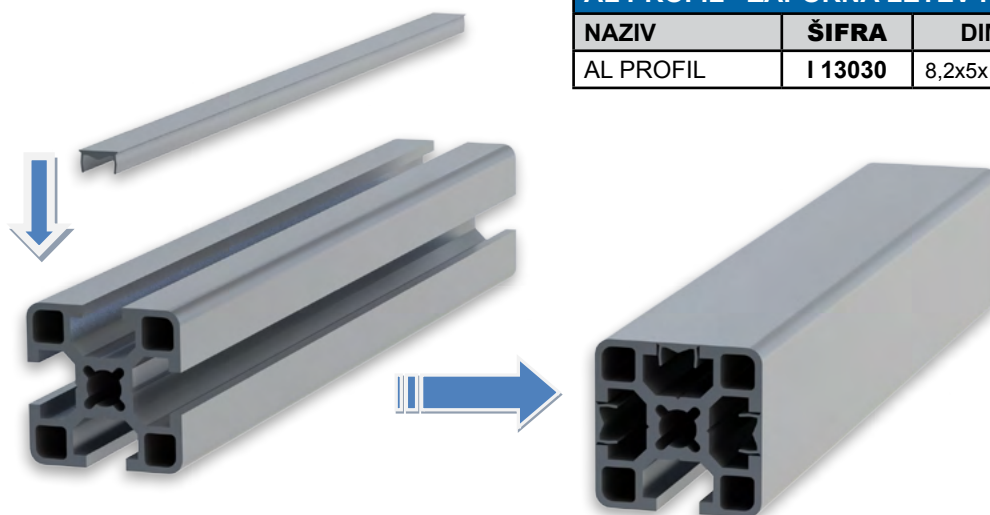

## ZAPORNA LETEV PROFILA

Za polnilo utorov na Al-profilih 32x32, 45x45, 90x45

Material: PVC

**RAL 7035**
**PVC PROFIL - ZAPORNA LETEV PROFILA**

NAZIV	ŠIFRA	DIMENZIJE
PVC PROFIL	I 12740	8,2x15x max.3000mm

**DVOJNA FUNKCIJA**

Za polnilo utorov na Al-profilih 32x32 Light (in vseh ostalih)

Material: Aluminij / eloksiran

**AL PROFIL - ZAPORNA LETEV PROFILA**

NAZIV	ŠIFRA	DIMENZIJE
AL PROFIL	I 13030	8,2x5x max.2000mm