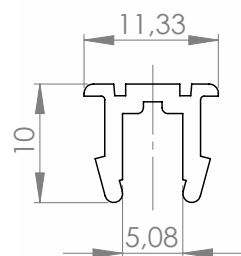

ZAPORNA LETEV ZA KABLE

Za zaporo kablov v utorih na Al-profilih

Material: PVC

RAL 7035

PVC PROFIL - ZAPORNA LETEV ZA KABLE

NAZIV	ŠIFRA	DIMENZIJE
PVC PROFIL	I 12742	11x10x max.3000mm

KONTAKT

IDEAL d.o.o., Velenje
 Avtomatizacija proizvodnih procesov