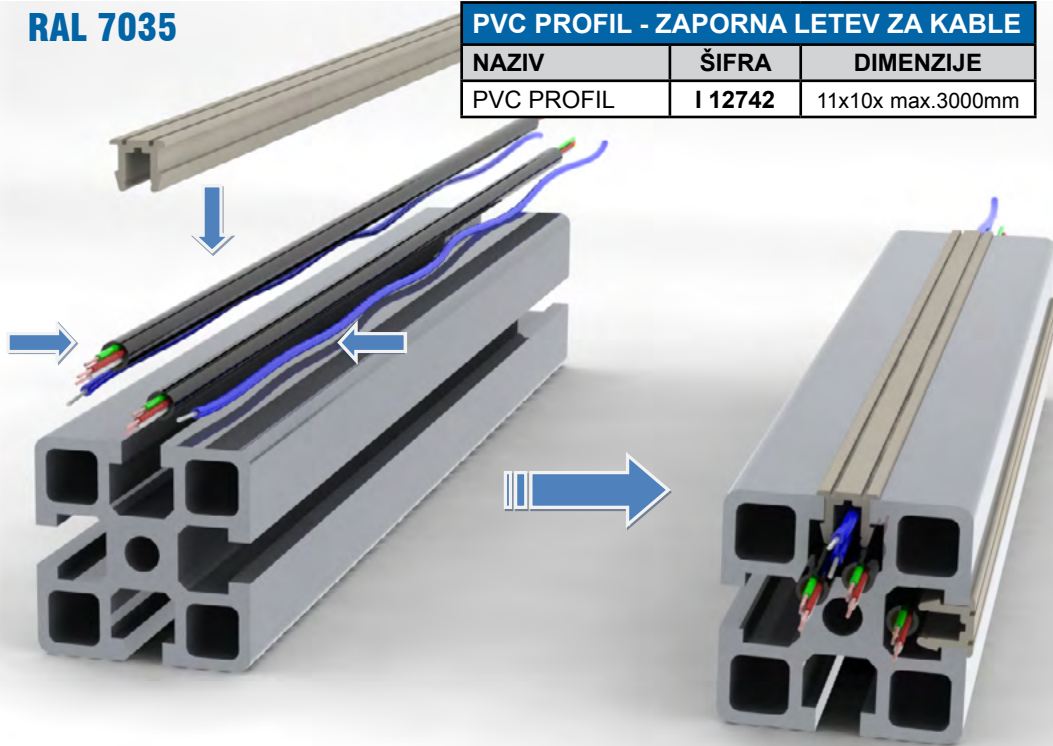

ZAPORNA LETEV ZA KABLE

Za zaporo kablov v utorih na Al-profilih

Material: PVC

RAL 7035

PVC PROFIL - ZAPORNA LETEV ZA KABLE

NAZIV	ŠIFRA	DIMENZIJE
PVC PROFIL	I 12742	11x10x max.3000mm

KONTAKT

IDEAL d.o.o., Velenje
 Avtomatizacija proizvodnih procesov