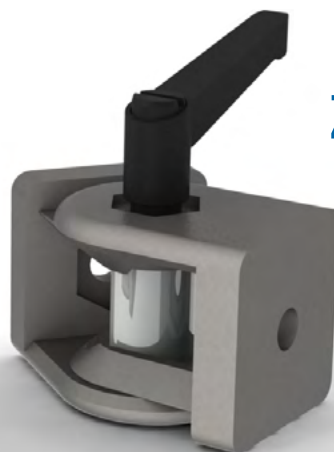

ZGLOB 45

Z ročico ali brez zatezne ročice

Material: Zn Zlitina / cinkano

ZGLOB 45	
NAZIV	ŠIFRA
ZGLOB 45 BREZ ROČICE	I 12729
ZGLOB 45 Z ROČICO	I 12730

Zglob brez ročice

Zglob z ročico

PRIMERI VGRADNJE

KONTAKT