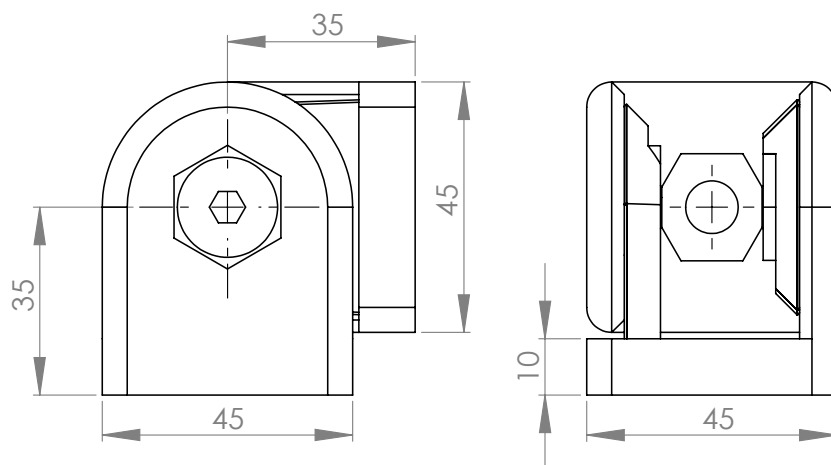

ZGLOB 45

Z ročico ali brez zatezne ročice

Material: Zn Zlitina / cinkano

ZGLOB 45	
NAZIV	ŠIFRA
ZGLOB 45 BREZ ROČICE	I 12729
ZGLOB 45 Z ROČICO	I 12730

Zglob brez ročice

Zglob z ročico

PRIMERI VGRADNJE

KONTAKT