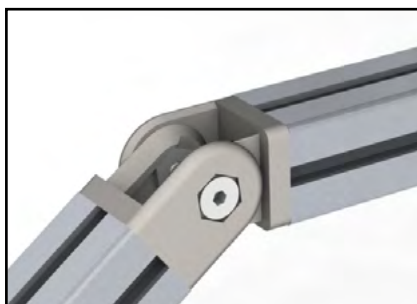

ZGLOB 45

Z ročico ali brez zatezne ročice

Material: Zn Zlitina / cinkano

ZGLOB 45	
NAZIV	ŠIFRA
ZGLOB 45 BREZ ROČICE	I 12729
ZGLOB 45 Z ROČICO	I 12730

Zglob brez ročice

Zglob z ročico

PRIMERI VGRADNJE

KONTAKT