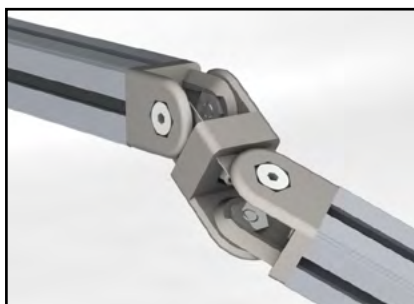

ZGLOB 45

Z ročico ali brez zatezne ročice

Material: Zn Zlitina / cinkano

ZGLOB 45	
NAZIV	ŠIFRA
ZGLOB 45 BREZ ROČICE	I 12729
ZGLOB 45 Z ROČICO	I 12730

Zglob brez ročice

Zglob z ročico

PRIMERI VGRADNJE

KONTAKT