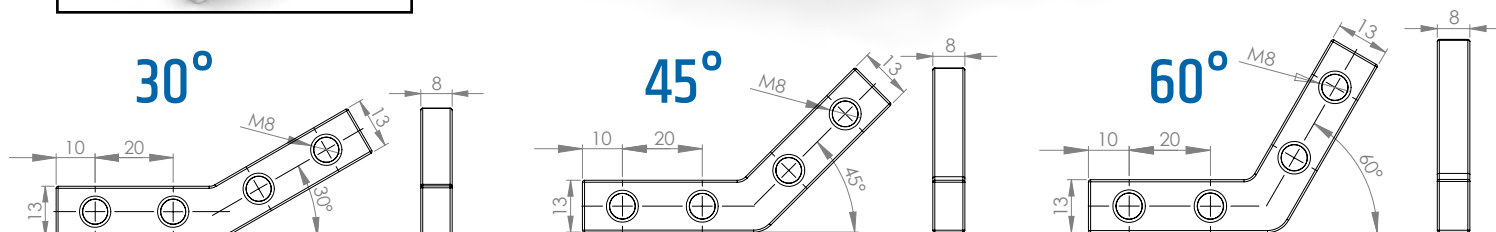

ZUNANJA SPOJNA LETEV

Z navojno luknjo M8

Material: Jeklo / cinkano

ZUNANJA SPOJNA LETEV	
NAZIV	ŠIFRA
ZUNANJA SPOJNA LETEV 30°	I 12844
ZUNANJA SPOJNA LETEV 45°	I 12854
ZUNANJA SPOJNA LETEV 60°	I 12855

Aluminijski profil je potrebno odrezati pod ustreznim kotom!