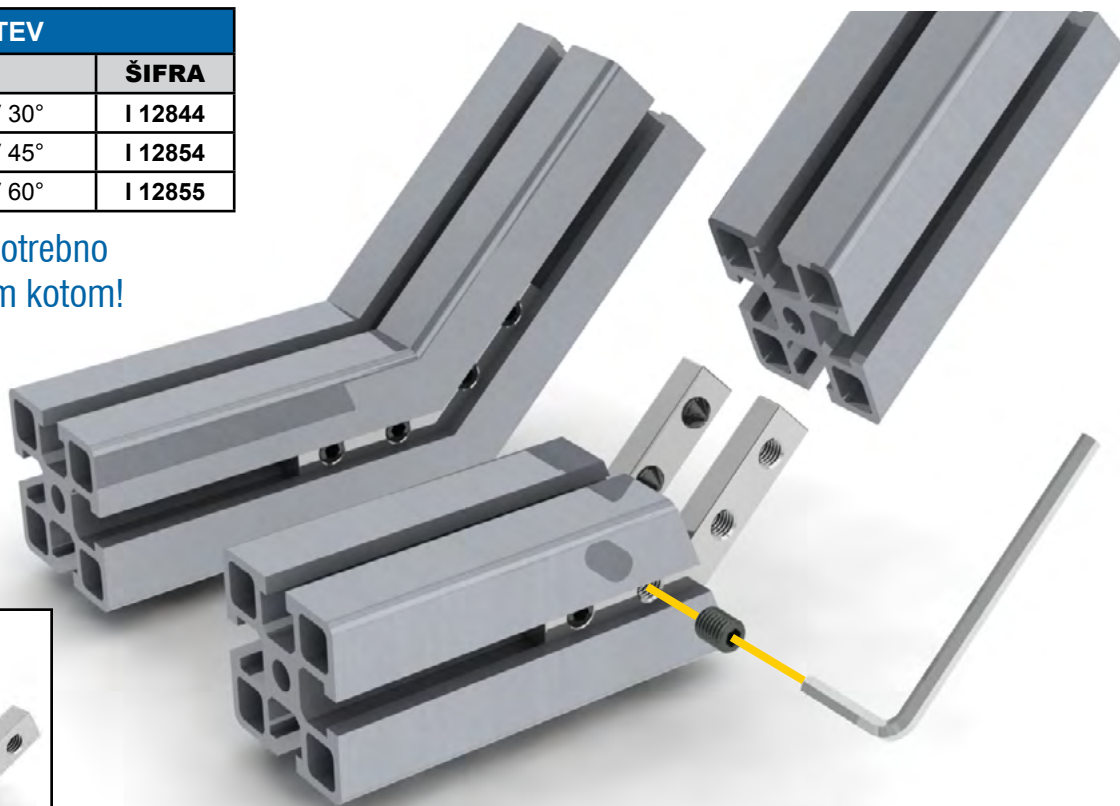

ZUNANJA SPOJNA LETEV

Z navojno luknjo M8

Material: Jeklo / cinkano

ZUNANJA SPOJNA LETEV	
NAZIV	ŠIFRA
ZUNANJA SPOJNA LETEV 30°	I 12844
ZUNANJA SPOJNA LETEV 45°	I 12854
ZUNANJA SPOJNA LETEV 60°	I 12855

Aluminijski profil je potrebno odrezati pod ustreznim kotom!