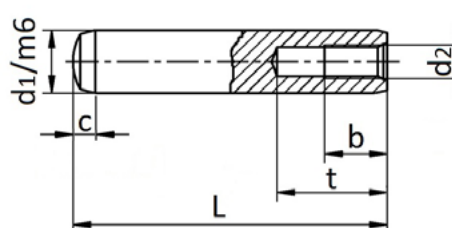

KONTAKT

ORODJARSKI ZATIČ

DIN 7979 D m6 / ISO 8733

Z NOTRANJIM NAVOJEM, m6

Material: Jeklo kaljeno

d ₁	6	8	10	12	16	20
b	6,00	8,00	10,00	12,00	16,00	18,00
c	1,20	1,60	2,00	2,50	3,00	3,50
d ₂	M4	M5	M6	M6	M8	M10
t	10,00	12,00	16,00	20,00	25,00	28,00
L	ŠIFRA					
16	E33904	E41397				
20	E33905	E33912	E41391	E41902		
24	E33906	E33913	E33920			
28	E33907	E33914	E33921	E41920	E41403	
32	E33908	E33915	E33922	E33928	E41394	
40	E33909	E33916	E33923	E33929	E33935	
50	E33910	E33917	E33924	E33930		E41913
60	E33911	E33918	E33925	E33931	E33936	E33941
70		E33919	E33926	E33932	E33937	
80		E41398	E33927	E33933	E33938	E33942
100				E33934	E33939	E33943
120					E33940	E33944