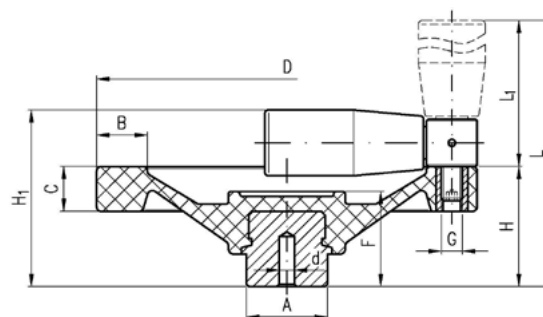

# ROČNO KOLO

Material: Duroplast / Jeklo

ROČNO KOLO BREZ ROČICE									
ŠIFRA	D	H	C	B	A	d	E	F	TEŽA (g)
T 34283	100	35	14	16	24	4	11	30	187
T 34284	125	44	16	18	32	6	13	36	339
T 34285	150	48	18	20	32	6	13	38	456
T 34286	200	58	21	24	40	6	16	45	861
T 34287	250	66	22	30	48	8	17	50	1435

ROČNO KOLO Z VRTLJIVO ROČICO												
ŠIFRA	D	H	L	L <sub>1</sub>	C	B	A	d	E	F	G	TEŽA (g)
T 34288	100	35	85	50	14	16	24	4	11	30	M8	230
T 34289	125	44	99	55	16	18	32	6	13	36	M8	387
T 34290	150	48	113	65	18	20	32	6	13	38	M10	538
T 34291	200	58	143	85	21	24	40	6	16	45	M10	974
T 34292	250	66	151	85	22	30	48	8	17	50	M10	1543

ROČNO KOLO S PREKLOPNO ROČICO													
ŠIFRA	D	H	H <sub>1</sub>	L	L <sub>1</sub>	C	B	A	d	E	F	G	TEŽA (g)
T 34279	125	41	61	112	55	16	18	24	4	11	34	M5	310
T 34280	150	46	67	128	65	20	21	32	6	13	38	M6	505
T 34281	200	62	86	167	85	25	26	40	6	16	45	M6	1050
T 34282	250	70	94	175	85	28	30	48	8	17	50	M6	1635