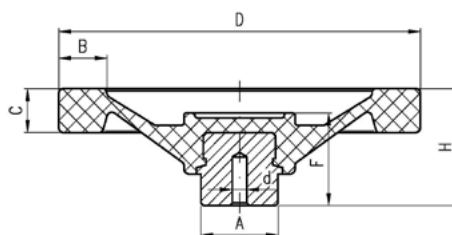

# ROČNO KOLO

Material: Duroplast / Jeklo

ROČNO KOLO BREZ ROČICE									
ŠIFRA	D	H	C	B	A	d	E	F	TEŽA (g)
T 34283	100	35	14	16	24	4	11	30	187
T 34284	125	44	16	18	32	6	13	36	339
T 34285	150	48	18	20	32	6	13	38	456
T 34286	200	58	21	24	40	6	16	45	861
T 34287	250	66	22	30	48	8	17	50	1435

ROČNO KOLO Z VRTLJIVO ROČICO												
ŠIFRA	D	H	L	L <sub>1</sub>	C	B	A	d	E	F	G	TEŽA (g)
T 34288	100	35	85	50	14	16	24	4	11	30	M8	230
T 34289	125	44	99	55	16	18	32	6	13	36	M8	387
T 34290	150	48	113	65	18	20	32	6	13	38	M10	538
T 34291	200	58	143	85	21	24	40	6	16	45	M10	974
T 34292	250	66	151	85	22	30	48	8	17	50	M10	1543

ROČNO KOLO S PREKLOPNO ROČICO													
ŠIFRA	D	H	H <sub>1</sub>	L	L <sub>1</sub>	C	B	A	d	E	F	G	TEŽA (g)
T 34279	125	41	61	112	55	16	18	24	4	11	34	M5	310
T 34280	150	46	67	128	65	20	21	32	6	13	38	M6	505
T 34281	200	62	86	167	85	25	26	40	6	16	45	M6	1050
T 34282	250	70	94	175	85	28	30	48	8	17	50	M6	1635