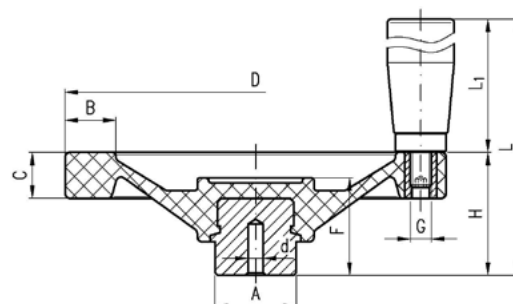

# ROČNO KOLO

Material: Duroplast / Jeklo

ROČNO KOLO BREZ ROČICE									
ŠIFRA	D	H	C	B	A	d	E	F	TEŽA (g)
T 34283	100	35	14	16	24	4	11	30	187
T 34284	125	44	16	18	32	6	13	36	339
T 34285	150	48	18	20	32	6	13	38	456
T 34286	200	58	21	24	40	6	16	45	861
T 34287	250	66	22	30	48	8	17	50	1435

ROČNO KOLO Z VRTLJIVO ROČICO												
ŠIFRA	D	H	L	L <sub>1</sub>	C	B	A	d	E	F	G	TEŽA (g)
T 34288	100	35	85	50	14	16	24	4	11	30	M8	230
T 34289	125	44	99	55	16	18	32	6	13	36	M8	387
T 34290	150	48	113	65	18	20	32	6	13	38	M10	538
T 34291	200	58	143	85	21	24	40	6	16	45	M10	974
T 34292	250	66	151	85	22	30	48	8	17	50	M10	1543

ROČNO KOLO S PREKLOPNO ROČICO													
ŠIFRA	D	H	H <sub>1</sub>	L	L <sub>1</sub>	C	B	A	d	E	F	G	TEŽA (g)
T 34279	125	41	61	112	55	16	18	24	4	11	34	M5	310
T 34280	150	46	67	128	65	20	21	32	6	13	38	M6	505
T 34281	200	62	86	167	85	25	26	40	6	16	45	M6	1050
T 34282	250	70	94	175	85	28	30	48	8	17	50	M6	1635